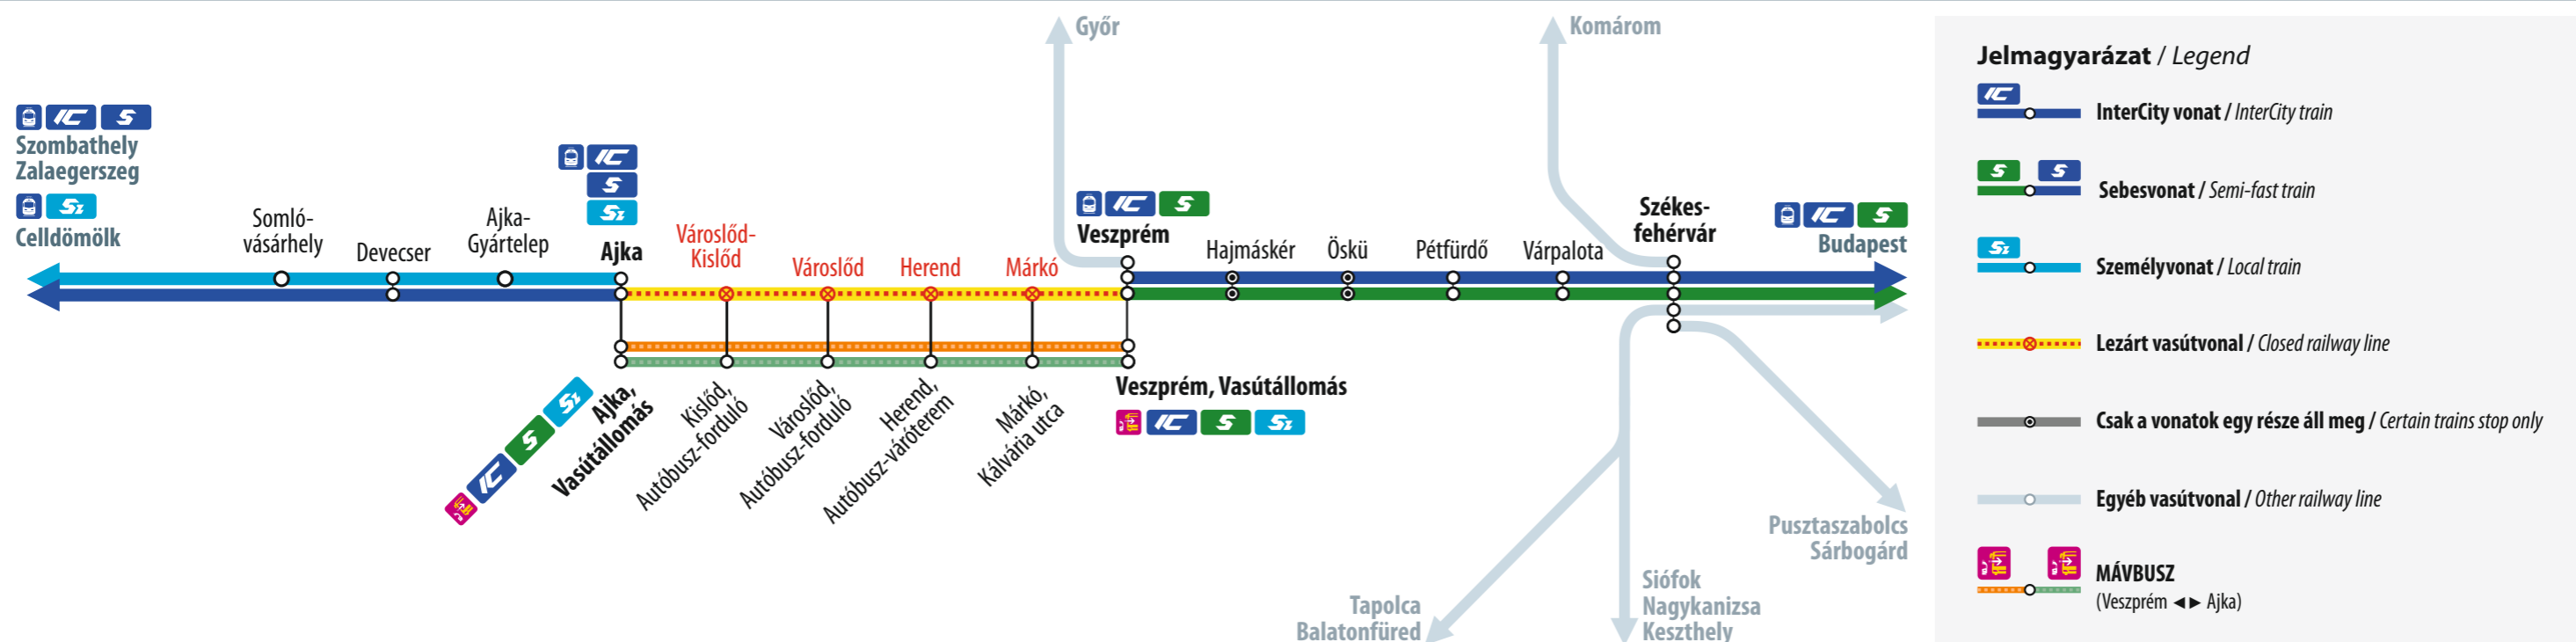

A vasútvonal részletes vágányzári menetrendje megtalálható az állomási pénztáraknál, ügyfélszolgálatoknál, illetve elérhető a MÁVDIREKT +36 (1) 3 49 49 49-es vagy a GYSEV Zrt. +36 (99) 577 212-es telefonszámán és a www.mavcsoport.hu/vaganyzar, valamint a www.gysev.hu oldalon. A vágányzár időtartamán kívül érvényes menetrend elérhető a www.mavcsoport.hu/menetrend és a www.gysev.hu oldalon. A hirdetőnyelven nem szereplő vonatok menetrendje a vágányzár ideje alatt nem változik.
Detailed timetable of the railway line is available at station ticket offices, customer services and by calling MÁVDIREKT on +36 (1) 3 49 49 49 or GYSEV Zrt. on +36 (99) 577 212 and visiting www.mavcsoport.hu/vaganyzar or www.gysev.hu website. The timetable for the period outside the reconstruction works is available at www.mavcsoport.hu/menetrend and at www.gysev.hu websites. Timetable for trains not shown in the notice is not changed during the period of the reconstruction works.

! A vonatpótló autóbuszokon a vasúti menetjegyek érvényesek, együttes elhelyezés és kerékpárszállítás nem biztosítható!
Train fares are applied on the replacement buses. Transportation of bicycles and allocation of groups are not available.

11867-1/2026/SZESZA 11867-2/2026/SZESZA 11867-3/2026/SZESZA 11876-5/2026/SZESZA