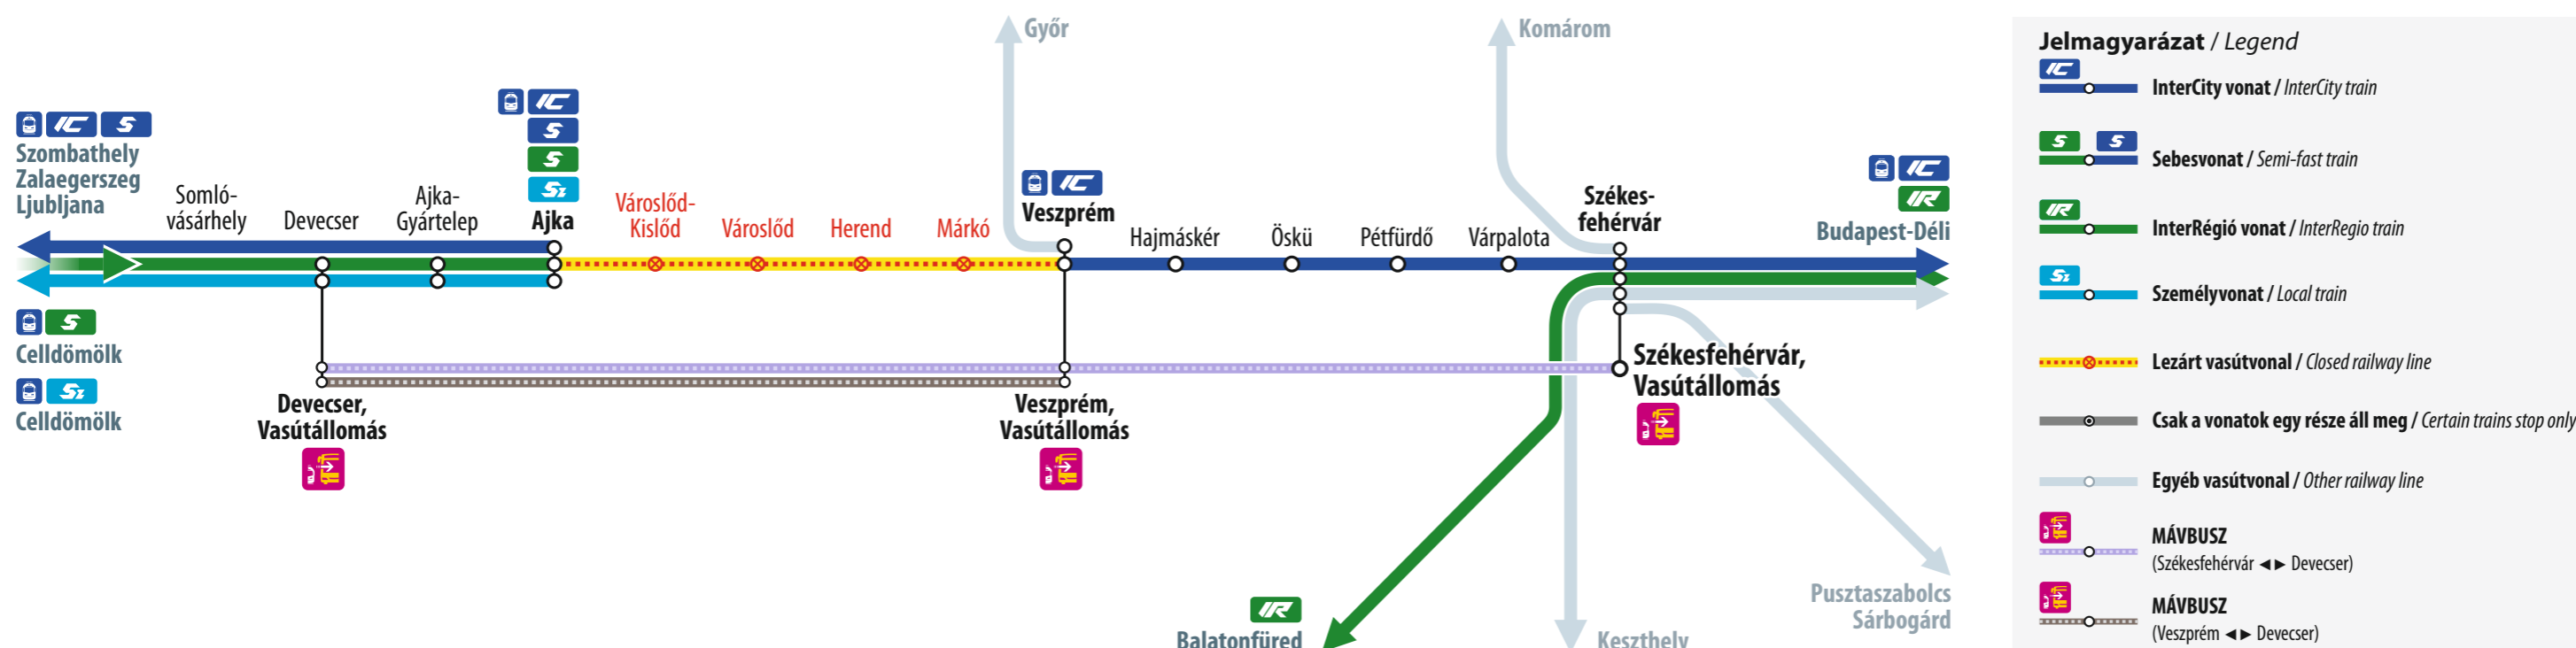

Eljutás Budapestről és Székesfehérvárról Zalaegerszeg és Ljubljana felé

Access from Budapest and Székesfehérvár to Zalaegerszeg and to Ljubljana

KATICA InterRégió vonat / InterRegio train
Budapest-Déli ◀▶ Székesfehérvár ◀▶ Balatonfüred

A KATICA InterRégió vonatok Budapest-Déli – Székesfehérvár – Balatonfüred között munkanapokon is közlekednek.
KATICA InterRegio trains also operate between Budapest-Déli and Balatonfüred via Székesfehérváron weekdays.

MÁVBUSZ
Székesfehérvár ◀▶ Devecser

A Zalaegerszeg és Ljubljana felé utazók a KATICA InterRégió vonattal utazhatnak Székesfehérvárig, onnan Devecserig MÁVBUSZ-ok közlekednek.
Passengers traveling toward Zalaegerszeg and Ljubljana can take the KATICA InterRegio train to Székesfehérvár, from where MÁVBUSZ services operate to Devecser.

A vonatpótló autóbuszokon a vasúti menetjegyek érvényesek, együttes elhelyezés és kerékpárszállítás nem biztosítható!
Train fares are applied on the replacement buses. Transportation of bicycles and allocation of groups are not available.

11867-1/2026/SZESZA 11867-2/2026/SZESZA 11867-3/2026/SZESZA 11867-5/2026/SZESZA