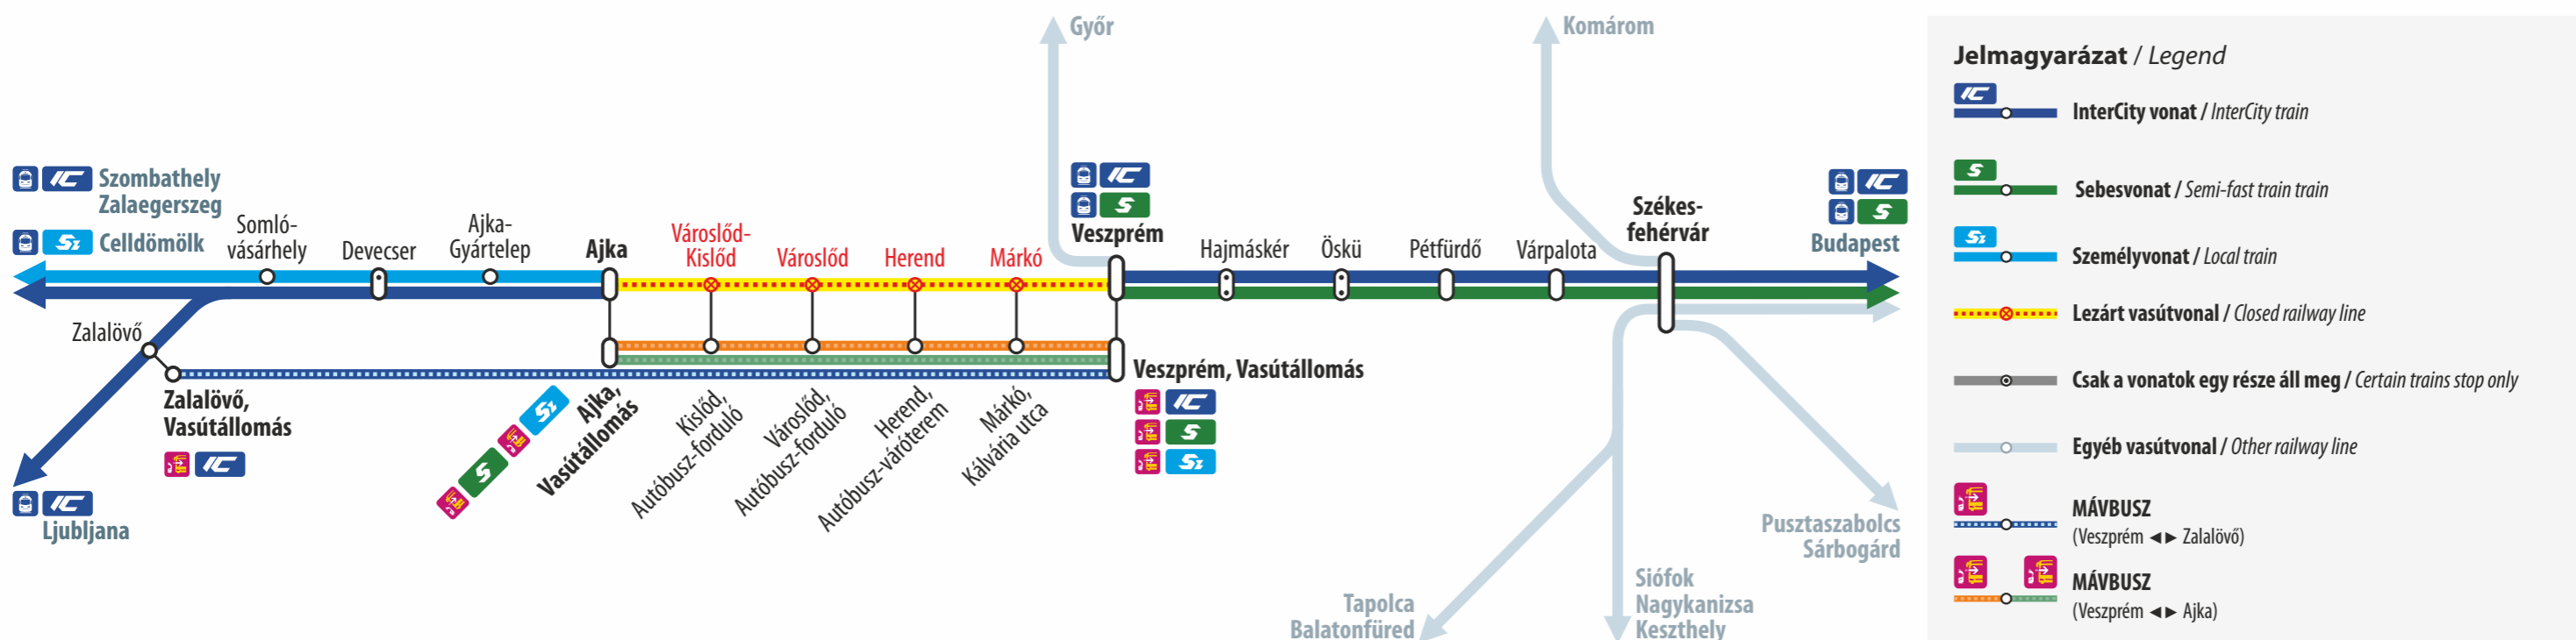

A vonatpótló autóbuszokon a kerékpárszállítás nem biztosítható.
Bicycle transportation is not allowed on the replacement buses.

MÁVBUSZ
Veszprém $\leftrightarrow$ Ajka

A Budapest felől Ajkáig utazóknak Veszprémbe biztosított a csatlakozás a MÁVBUSZ-okra Ajkáig.

For passengers traveling from Budapest to Ajka, connection to MÁVBUSZ service to Ajka is provided in Veszprém.

A vasútvonal részletes vágányzári menetrendje megtalálható az állomási pénztáraknál, ügyfélszolgálatoknál, illetve elérhető a MÁVDIREKT +36 (1) 3 49 49 49-es vagy a GYSEV Zrt. +36 (99) 577 212-es telefonszámán és a www.mavcsoport.hu/vaganyzar, valamint a www.gysev.hu oldalon. A vágányzár időtartamán kívül érvényes menetrend elérhető a www.mavcsoport.hu/menetrend és a www.gysev.hu oldalon. A hirdetőmenyben nem szereplő vonatok menetrendje a vágányzár ideje alatt nem változik.

Detailed timetable of the railway line is available at station ticket offices, customer services and by calling MÁVDIREKT on +36 (1) 3 49 49 49 or GYSEV Zrt. on +36 (99) 577 212 and visiting www.mavcsoport.hu/vaganyzar or www.gysev.hu website. The timetable for the period outside the reconstruction works is available at www.mavcsoport.hu/menetrend and at www.gysev.hu websites. Timetable for trains not shown in the notice is not changed during the period of the reconstruction works.

662-25/2025/SZESZA 662-26/2025/SZESZA 662-27/2025/SZESZA